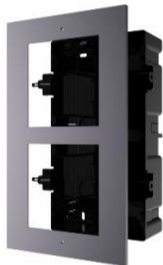

5766

Uzidna dozna sa ramom za instalaciju dva modula - Materijal: Aluminijumski ram, dozna plastika
Dimenzije dozne: 237 x 134 x 56 mm - Dimenzije rama: 236 x 124 x 4 mm

40.80

34.00

HIKVISION

DS-KD-ACF3